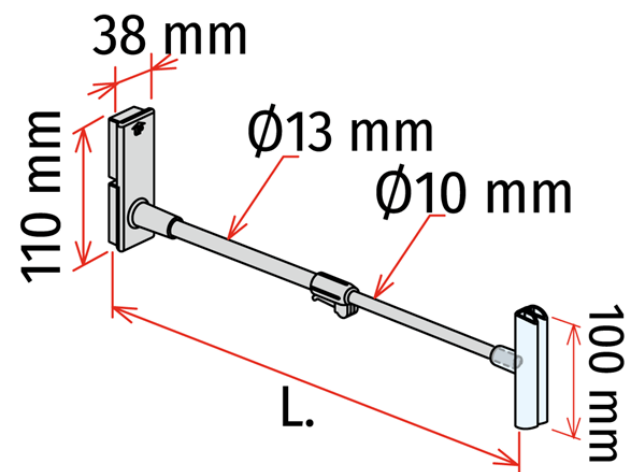

## PESCANTE TELESCÓPICO - con pinzas 'ELITE'

- Pescante para pancartas con doble base magnética, tubos de aluminio
  - Con abrazadera transparente 'ELITE' para mensajes de 1 a 5 mm
  - Adecuado para fijarlo en la parte posterior de las estanterías
- \* Orden mínimo: 100 uds

### Family details

Code	L.	Color	Embalaje	NB
841274E	De 510 a 780 mm	Gris	10 uds.	
841299	Hecho a la medida	Gris	10 uds.	*

Synco S.r.l.

21046 GURONE DI MALNATE (VA) - Via G. Pastore, 30  
Tel. 0332/420.711 (10 linee ric. Autom.) Fax 0332/425.247  
e-mail: sales@syncospa.com