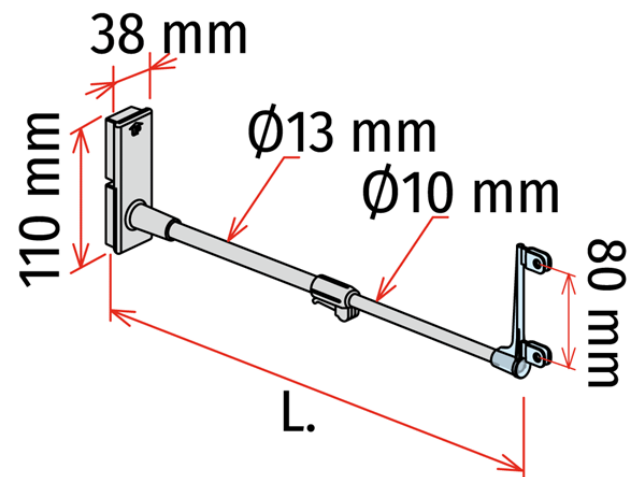

Product sheet:

PESCANTE TELESCÓPICO - con tapón de bandera

- Tope de bandera con doble imán para mensajes con 2 orificios (grosor hasta 4 mm)
- Tubos de aluminio.
- Adecuados para su fijación al panel trasero de la estantería.

* Orden mínimo: 100 uds

Family details

Code	L.	Color	Embalaje	NB
841274PG	De 510 a 780 mm	Gris	10 uds.	
841299	Hecho a la medida	Gris	10 uds.	*

Synco S.r.l.

21046 GURONE DI MALNATE (VA) - Via G. Pastore, 30
Tel. 0332/420.711 (10 linee ric. Autom.) Fax 0332/425.247
e-mail: sales@syncospa.com