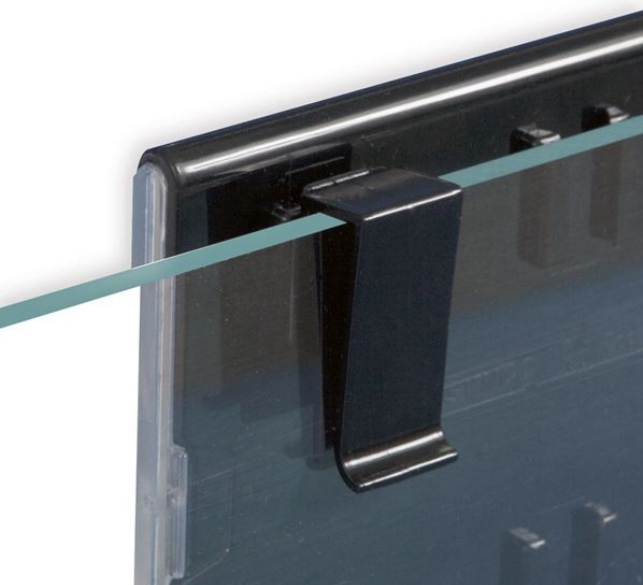

Product sheet:

CLIP FIJO PARA PANELES FRONTALES ESPESOR DE 1 A 6 MM

- Para frontales de cristal o madera
- Para espesores de 1 a 6 mm
- Colores estándar: blanco o negro

Family details

Code	Espesor	Color	Embalaje
744052	De 1 a 6 mm	Blanco	20 uds.
744052BK	De 1 a 6 mm	Negro	20 uds.