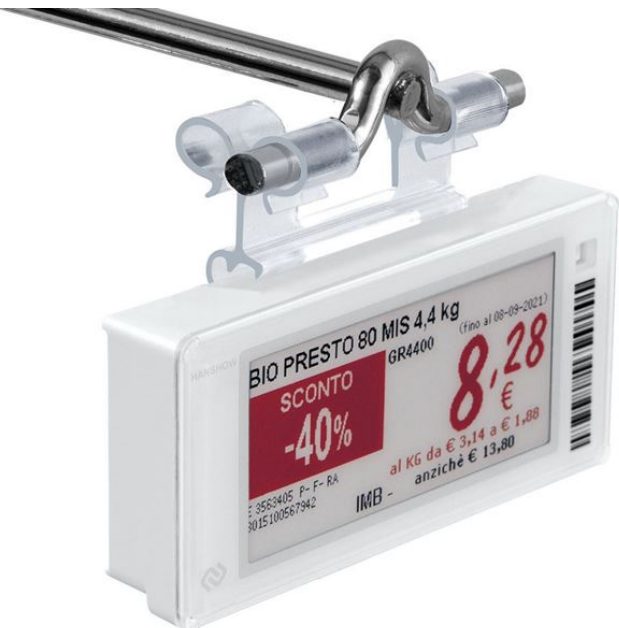

Product sheet:

PORTA ETIQUETA ELETTRÓNICA BASCULANTE UNIVERSAL PARA GANCHOS (2 INCLINACIÓN), CORTE CENTRAL 22 MM para Hanshow STELLAR Pro

- Portaetiquetas electrónicas universal para **Hanshow STELLAR Pro**
- Con doble inclinación: vertical o en ángulo aproximado de 30° (para posiciones en alto)
- Para varilla de Ømáx 6 mm, con corte central de 22 mm
- En PVC extruido transparente

Family details

Code	L.	Corte central	Para varilla Ø	Color	Embalaje
PEUB22TR46	46 mm	22 mm	6,0 mm	Transparente	100 uds.

Synco S.r.l.

21046 GURONE DI MALNATE (VA) - Via G. Pastore, 30
Tel. 0332/420.711 (10 linee ric. Autom.) Fax 0332/425.247
e-mail: sales@syncospa.com