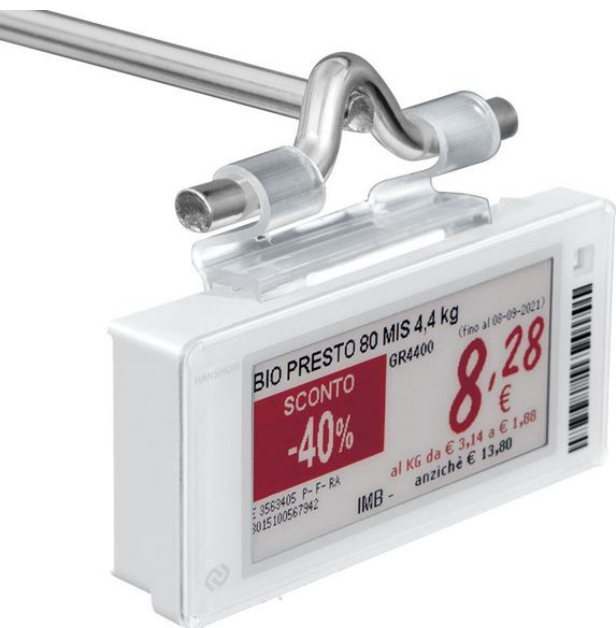

Product sheet:

PORTA ETIQUETA ELETTRÓNICA BASCULANTE PARA GANCHOS, CORTE CENTRAL 22 MM para Hanshow STELLAR Pro

- Portaetiquetas electrónicas **Hanshow STELLAR Pro**
- Para varilla de Ømáx 6 mm, con corte central de 22 mm
- En PVC extruido transparente

Family details

Code	L.	Corte central	Para varilla Ø	Color	Embalaje
PELJB2201TR45	45 mm	22 mm	6,0 mm	Transparente	100 uds.

Synco S.r.l.

21046 GURONE DI MALNATE (VA) - Via G. Pastore, 30
Tel. 0332/420.711 (10 linee ric. Autom.) Fax 0332/425.247
e-mail: sales@syncospa.com