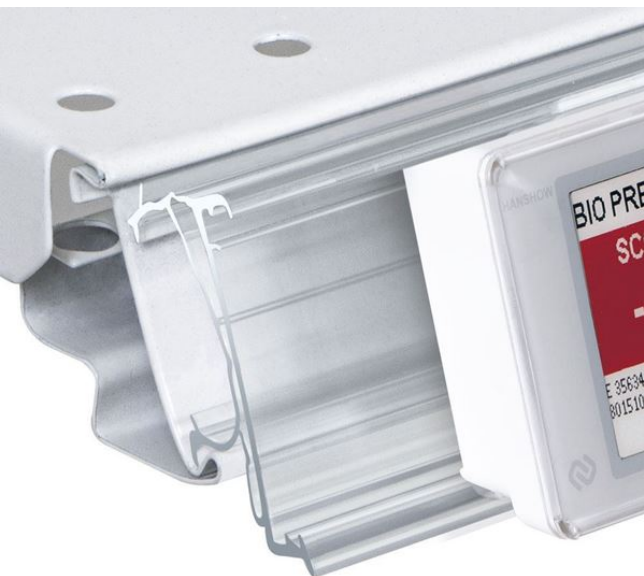

Product sheet:

PERFIL BASCULANTE INTRAC AMX35 para Hanshow STELLAR Pro

- Perfil portaetiquetas electrónico tipo **Hanshow STELLAR Pro** en PVC transparente
- Para estantes **INTRAC AMX35**

* Pedido mínimo: 3.000 metros

Family details

Code	Descripción	L.	Color	Embalaje	NB
PELPUO7TR0983	Perfil de la estantería	983 mm	Transparente	40 uds.	
PELPUO7TR1308	Perfil de la estantería	1308 mm	Transparente	40 uds.	
PELPUO7TR_____	Perfil de la estantería	Medida especial	Transparente	40 uds.	*