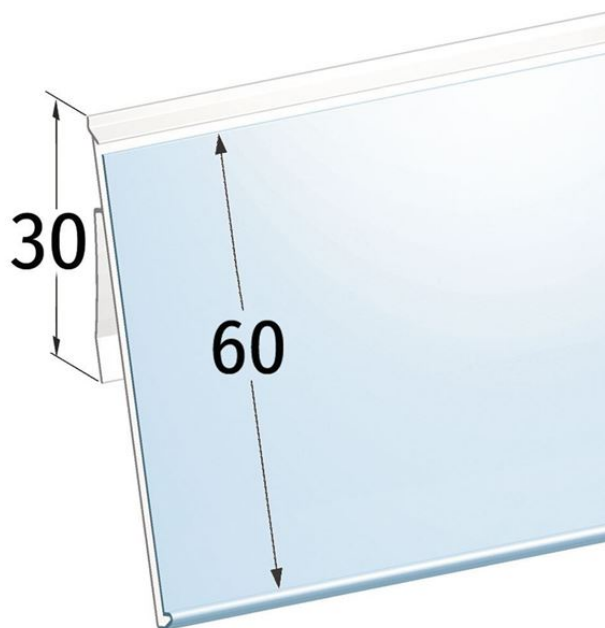

## PERFIL PORTAPRECIOS UNIVERSAL CON INCLINACIÓN PARA ESTANTE SIDAC - ETIQUETA H.MAX 60 MM

- Perfil universal con inclinación con solapa posterior de 30 mm
- Portaprecios para etiquetas H.max 40 mm, sin uña
- Para estantes:
  - **Sidac** (versión nueva)

### Family details

Code	H. solapa posterior	Etiqueta H.max	Color	Longitud	Embalaje
DS08760EWH0988	30 mm	60 mm	Blanco	988 mm	75 uds.
DS08760EWH1318	30 mm	60 mm	Blanco	1318 mm	75 uds.
DS08760ETR0988	30 mm	60 mm	Transparente	988 mm	75 uds.
DS08760ETR1318	30 mm	60 mm	Transparente	1318 mm	75 uds.