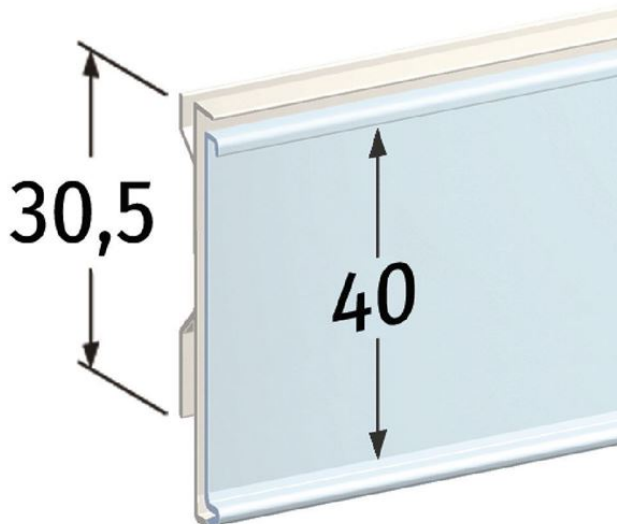

Product sheet:

**PERFIL PORTA PRECIOS PARA ESTANTES CEFLA MONOBLOCCO - ETIQUETA
H.MAX 40 MM**

- Perfil portaprecios para etiquetas altura max. 40 mm, con uña
- Solapa trasera: 30,5 mm
- Perfil para estantes **Cefla monoblocco**

Family details

Code	Etiqueta H.max	H. solapa posterior	Color	Longitud	Embalaje
DS09640TR0988	40 mm	30,5 mm	Transparente	988 mm	100 uds.
DS09640TR1318	40 mm	30,5 mm	Transparente	1318 mm	100 uds.

Synco S.r.l.