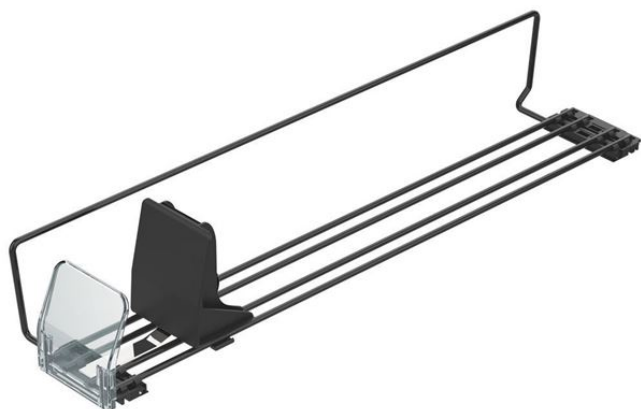

Product sheet:

PROXI ON SHELF WIRE (módulo estrecho / tope inclinado / empujador bajo / fuerza baja)Armazón de alambre **estrecho** con:

- 1 separador lateral telescópico de alambre
- Tope frontal inclinado transparente H. 75 mm
- Empujador bajo H.80 mm con muelle de bajo fuerza (la variante de 580 mm muelles con fuerza media)

- **Recomendado para:** embutidos y quesos en porciones individuales

Family details

Code	P.	Fuerza	No. muelles	Color	Embalaje
PRB300380F1	380 mm	Baja	1 muelle	Negro	10 uds.
PRB300480F1	480 mm	Baja	1 muelle	Negro	10 uds.
PRB300580F2	580 mm	Media	1 muelle	Negro	10 uds.