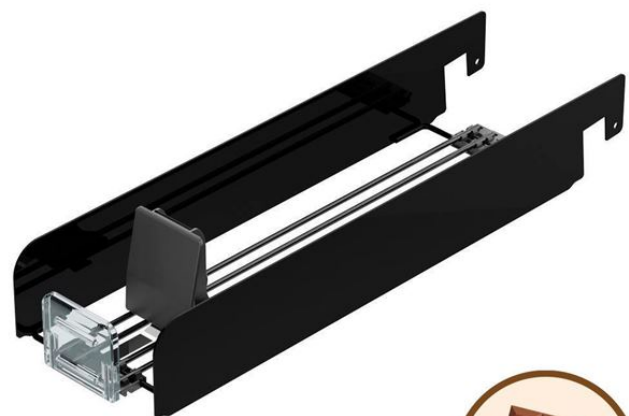

Product sheet:

PROXI CROSSBAR (módulo estrecho / tope bajo / empujador bajo / fuerza baja)Armazón de alambre **estrecho** con:

- 2 laterales telescópicos de metal macizo
- Bajo tope transparente frontal H.60 mm
- Empujador bajo H.830 mm con muelle de media baja (la variante de 580 mm muelles con fuerza media)

- **Recomendado para:** embutidos en porciones individuales (fiambres y quesos) y tabletas de chocolate cuadradas

Family details

Code	P.	No. muelles	Fuerza	Color	Embalaje
PRA100380F1	380 mm	1 muelle	Baja	Negro	10 uds.
PRA100480F1	480 mm	1 muelle	Baja	Negro	10 uds.
PRA100580F2	580 mm	1 muelle	Media	Negro	10 uds.