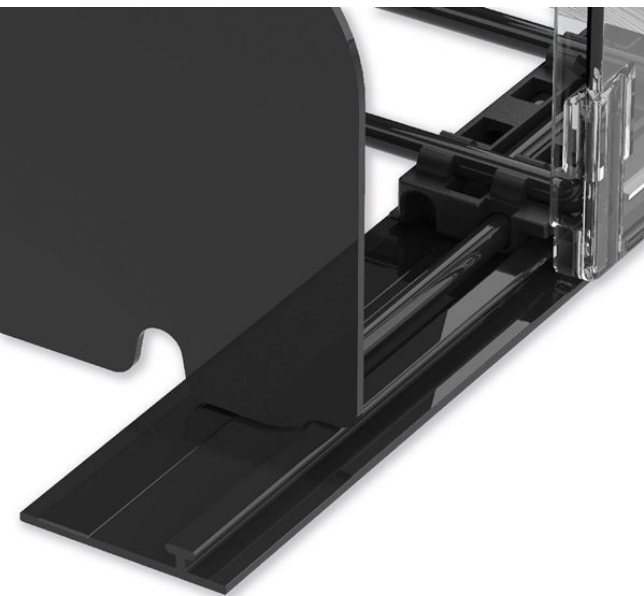

Product sheet:

PROXI ON SHELF Raíl DELANTERO magnético para empujador en apoyo

- Raíl de plástico negro para fijar los comederos delantero a la estantería
- Con sujeción imán H. 25 mm
- También disponible con adhesivo

NB: También adecuado para separadores de la Serie 5**Family details**

Code	Longitud	Soporte	Color	Embalaje
DXPRAMA00BK1000	1000 mm	Magnético	Negro	2 uds.
DXPRAMA00BK1250	1250 mm	Magnético	Negro	2 uds.
DXPRAMA00BK1330	1330 mm	Magnético	Negro	2 uds.