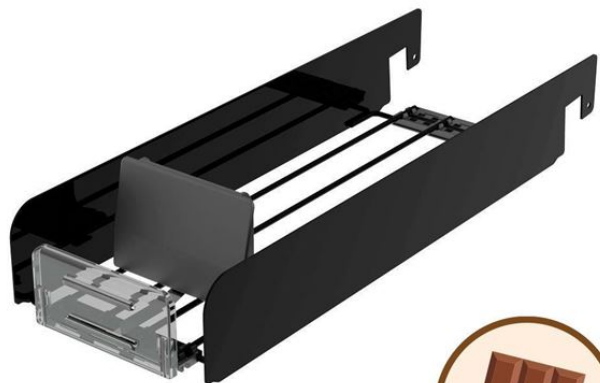

Product sheet:

PROXI CROSSBAR (módulo ancho / tope bajo / empujador bajo / fuerza media)Armazón de alambre **ancho** con:

- 2 laterales telescópicos de metal macizo
- Tope delantero bajo transparente H.60 mm
- Empujador bajo H.80 mm con muelle de fuerza media (la variante de 580 mm con 2 muelles)

- **Recomendado para:** tabletas de chocolate (horizontal)

Family details

Code	P.	No. muelles	Fuerza	Color	Embalaje
PRA400380F2	380 mm	1 muelle	Media	Negro	10 uds.
PRA400480F2	480 mm	1 muelle	Media	Negro	10 uds.
PRA4005802F2	580 mm	2 muelles	Media	Negro	10 uds.