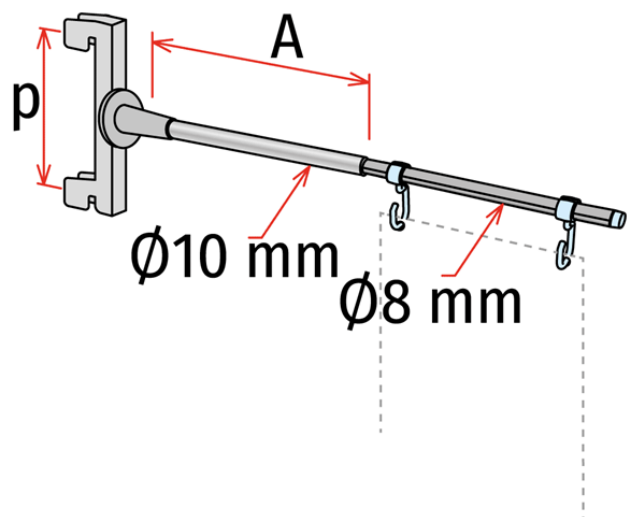

Product sheet:

PESCANTE TELESCÓPICO PARA FONDO CREMALLERA

- De colocación a la columna (cremallera) del estante
- Telescópico
- Estándar para orificios con paso 25 o 36 mm
- Incluidos 2 ganchos (cod. 915694)
- Color estándar: gris
- * Orden mínimo: 100 uds

Family details

Code	Paso	Extensible	Color	Pesos de hasta	Embalaje	NB
841239	25 mm	De 350 a 550 mm	Gris	500 gr	10 uds.	
841243	36 mm	De 350 a 550 mm	Gris	500 gr	10 uds.	
841241	25 mm	De 540 a 900 mm	Gris	500 gr	10 uds.	
841245	36 mm	De 540 a 900 mm	Gris	500 gr	10 uds.	
841299	Hecho a medida	Hecho a medida	==	==	10 uds.	*