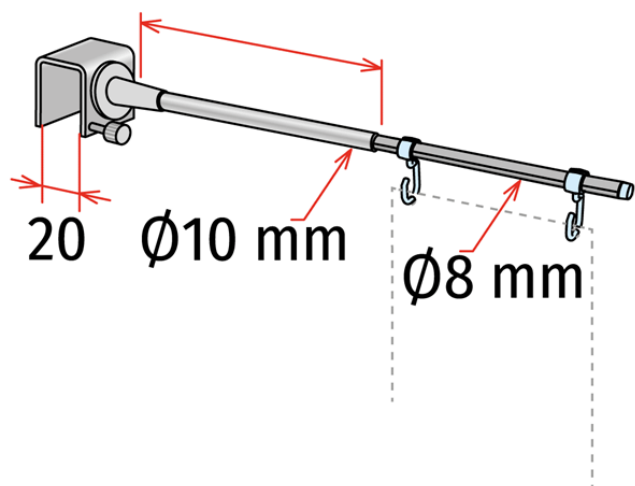

## PESCANTE TELESCÓPICO PARA BARRA DE FUERZA

- Para ser utilizado sobre barras de fuerzas de longitud de 15 a 20 mm
- Telescópico
- Con tornillo para regular inclinación y adaptabilidad
- Incluidos 2 ganchos (cod. 915694)
- Color estándar: gris
- \* Orden mínimo: 100 uds

### Family details

Code	Extensible	Vara fija desde	Color	Pesos de hasta	Embalaje	NB
841229	De 350 a 550 mm	290 mm	Gris	500 gr	10 uds.	
841230	De 540 a 900 mm	480 mm	Gris	500 gr	10 uds.	
841299	Hecho a medida	Hecho a medida	==	==	10 uds.	*