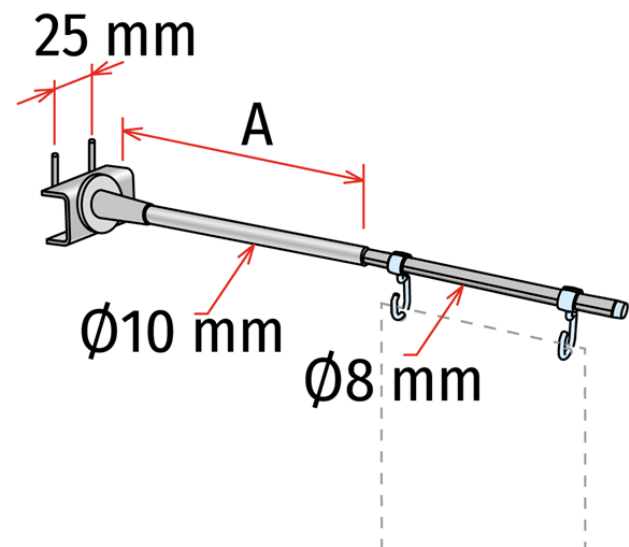

## PESCANTE TELESCÓPICO PARA PANELES PERFORADOS

- Para ser utilizado en paredes perforadas espaciado estándar 25 mm
- Telescópico

- Incluidos 2 ganchos (cod. 915694)
- Color estándar: gris

\* Orden mínimo: 100 uds

### Family details

Code	Extensible	Vara fija desde	Color	Pesos de hasta	Embalaje	NB
841209	De 350 a 550 mm	290 mm	Gris	500 gr	10 uds.	
841210	De 540 a 900 mm	480 mm	Gris	500 gr	10 uds.	
841299	Hecho a medida	Hecho a medida	==	==	10 uds.	*