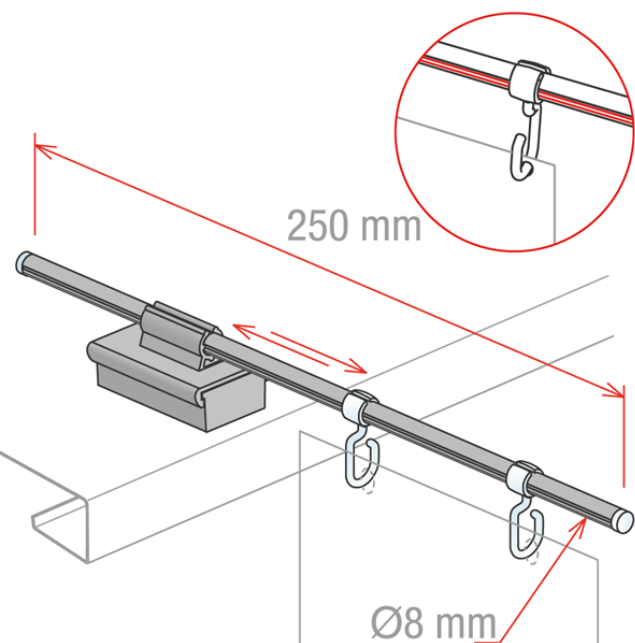

Product sheet:

PESCANTE MAGNÉTICO - DE COLOCACIÓN SOBRE BALDA

- Pescante magnético telescópico
- Agarre fuerte (imán de núcleo de ferrita)
- De colocación sobre balda en metal

- Incluidos 2 ganchos ([cod. 915694](#))
- Las 2 ranuras en el tubo evitan la accidental rotación de los ganchos, pero se pueden girar fácilmente 180 ° para usar el soporte encima o debajo de la balda
- Color estándar: gris

* Orden mínimo: 100 uds

Family details

Code	L.	Color base	Pesos de hasta	Embalaje	NB
841250	250 mm	Gris	300 gr	10 uds.	
841252	420 mm	Gris	150 gr	10 uds.	
841299	Hecho a la medida	==	==	10 uds.	*

Synco S.r.l.