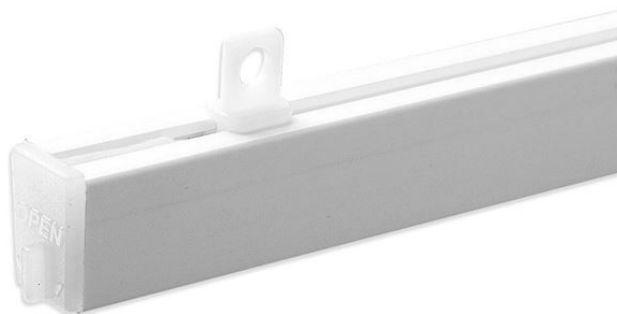

## PERFIL PORTA-CARTEL RECTANGULAR

- La forma rectangular garantiza una rigidez excelente lo que a la vez lo convierte en adaptable para medidas más largas
- Color estándar: blanco (otros colores bajo pedido por cantidades)
- Largos estándar: 500, 700 y 1000 mm
- Longitud máx perfil: 2150 mm

• **NB:** Tapa lateral de cierre y ganchos para la suspensión en venta por separado

\* Longitud máx. 2150

### Family details

Code	Descripción	Longitud	Color	Embalaje	NB
851000	Perfil	500 mm	Blanco	100 uds.	
851002	Perfil	700 mm	Blanco	100 uds.	
851004	Perfil	1000 mm	Blanco	100 uds.	
851004SPSZ	Perfil	Longitud especial	Blanco	100 uds.	*
851010	Gancho para perfil rectangular	==	Blanco	200 uds.	
851012	Tapa lateral de cierre para el perfil	==	Blanco	200 uds.	