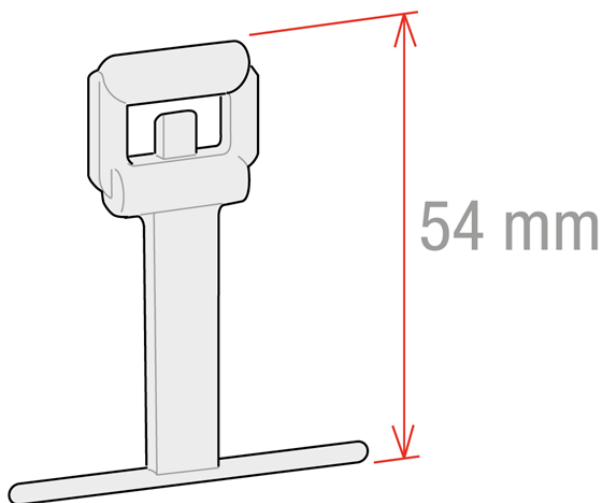

Product sheet:

CLIP “CABALLETE” PARA APOYAR A SUPERFICIES

- Clip “Caballote” de colocación sobre superficies
- Disponible blanco o negro

Family details**Code**

744001

744033

Color

Blanco