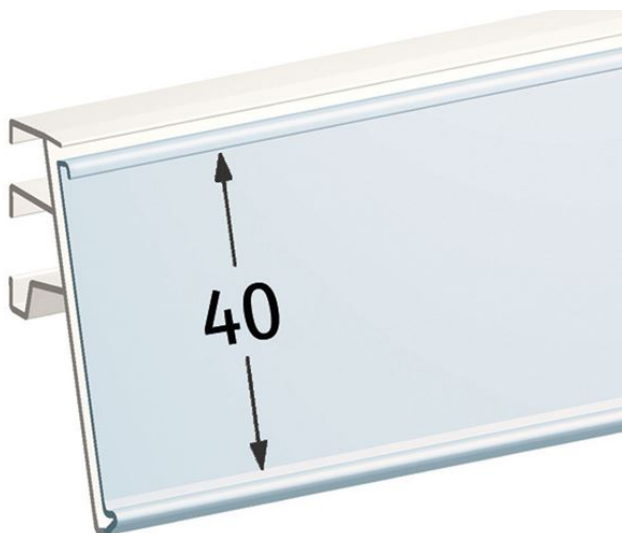

Product sheet:

**PERFIL PARA ESTANTES LA FORTEZZA CON ALA - ANCLAJE FRONTAL-
ETIQUETA H.MAX 40 MM**

- Perfil ligeramente inclinado, para etiquetas H.max 40 mm, con uña
- Anclaje al frontal a "mariposa" de la balda
- Para estantes:
 - **La Fortezza** (acoplamiento de mariposa)

Family details

| Code | Etiqueta H.max | Color | Longitud | Embalaje |
|---------------|-----------------------|--------------|-----------------|-----------------|
| DS11440WH0988 | 40 mm | Blanco | 988 mm | 50 uds. |
| DS11440WH1318 | 40 mm | Blanco | 1318 mm | 50 uds. |
| DS11440TR0988 | 40 mm | Transparente | 988 mm | 50 uds. |
| DS11440TR1318 | 40 mm | Transparente | 1318 mm | 50 uds. |