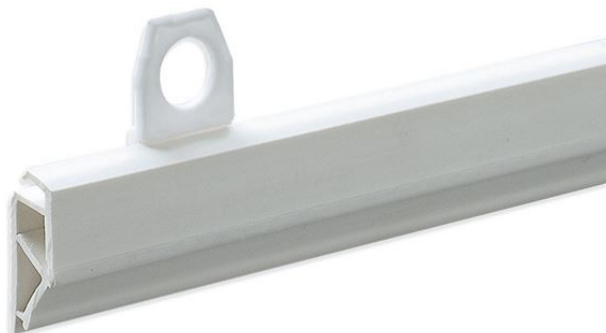

Product sheet:

PERFIL PORTA-CARTEL CON MODELO PINZA "PEQUEÑA"

- Color estándar: transparente y blanco (otros colores bajo pedido por cantidades)
- Longitud estándar: 500, 700 y 1000 mm
- Longitud máx perfil 2150 mm
- **NB:** Ganchos para la suspensión en venta por separado
- * Longitud máx. 2150

Family details

Code	Descripción	Longitud	Color	Embalaje	NB
852000TR	Perfil	500 mm	Transparente	100 uds.	
852000	Perfil	500 mm	Blanco	100 uds.	
852002TR	Perfil	700 mm	Transparente	100 uds.	
852002	Perfil	700 mm	Blanco	100 uds.	
852004TR	Perfil	1000 mm	Transparente	100 uds.	
852004	Perfil	1000 mm	Blanco	100 uds.	
852008	Perfil	Longitud especial	==	==	*
852010TR	Gancho	==	Transparente	200 uds.	
852010	Gancho	==	Blanco	200 uds.	