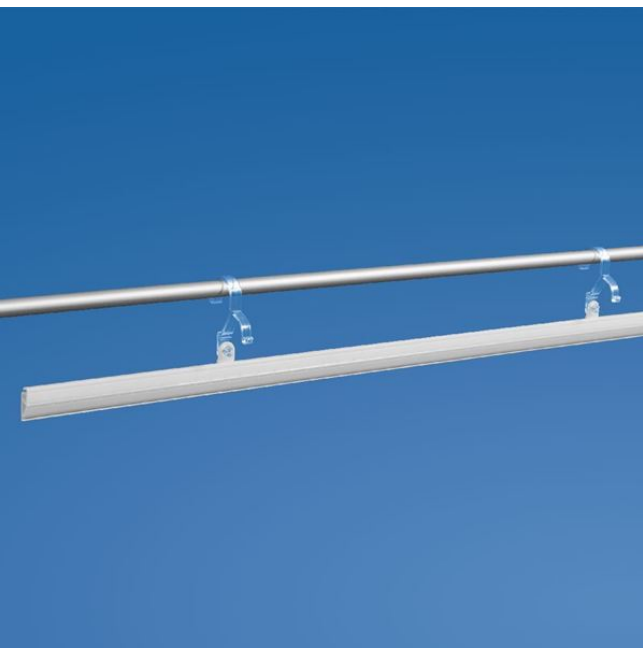

Product sheet:

PERFIL A PINZA CON 2 GANCHOS EASY LIFT

- Perfil porta-poster con dos ganchos incluidos (cod. 723059)
- Color estándar: blanco
- Largos estándar: 500, 700 y 1000 mm

* Orden mínimo: 50 uds.

Family details

Code	Longitud	Color	Embalaje	NB
85200059	500 mm	Blanco	50 uds.	
85200259	700 mm	Blanco	50 uds.	
85200459	1000 mm	Blanco	50 uds.	
85200859	Longitud especial	Blanco	==	*

Synco S.r.l.

21046 GURONE DI MALNATE (VA) - Via G. Pastore, 30
Tel. 0332/420.711 (10 linee ric. Autom.) Fax 0332/425.247
e-mail: sales@syncospa.com