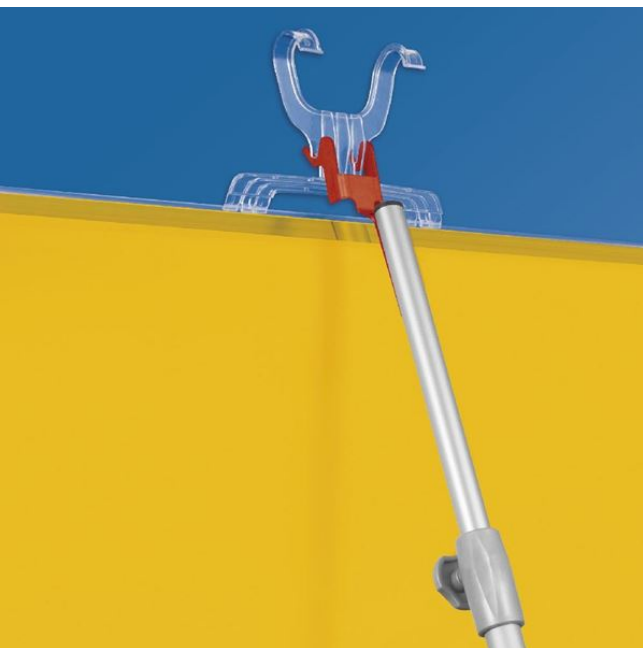

Product sheet:

PÉRTIGA TELESCÓPICA PARA SOPORTE KELA

- Para colgar y quitar el soporte **Kela**
- Extensible de 1500 a 2500 mm

Family details

Code

713010

Extensión

De 1500 a 2500 mm