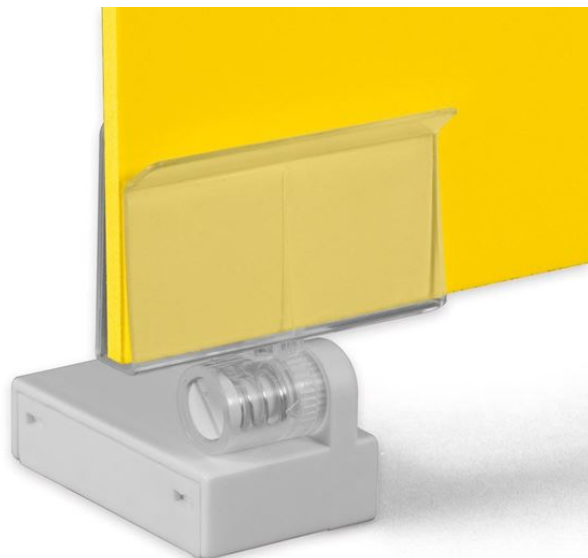

Product sheet:

PORTE PANNEAU AVEC PIED MAGNÉTIQUE

- Pince basculante transparente pour panneaux d'épaisseur de 2 à 8 mm
- Pied magnétique blanc

Family details

Code

243080

Par épaisseurs

De 2 à 8 mm