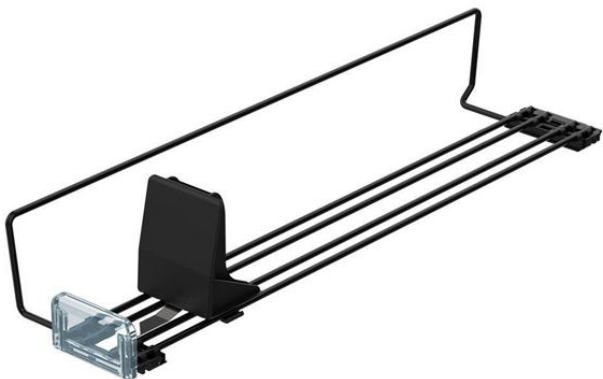

Product sheet:

PROXI ON SHELF WIRE (module petit / butée H. 40 mm / chevalet bas / force moyenne)

Structure en fil métallique **étroit** avec:

- 1 latéral télescopique en fil de fer
- Butée avant transparente basse H. 40 mm
- Chevalet bass H.80 mm avec ressort de force moyenne
- **Recommandé pour:** tablettes de chocolat carrées

Family details

Code	P.	Force	Nombre ressorts	Couleur	Conditionnement
PRB000380F2	380 mm	Moyenne	1 ressort	Noir	10 pcs
PRB000480F2	480 mm	Moyenne	1 ressort	Noir	10 pcs
PRB000580F2	580 mm	Moyenne	1 ressort	Noir	10 pcs