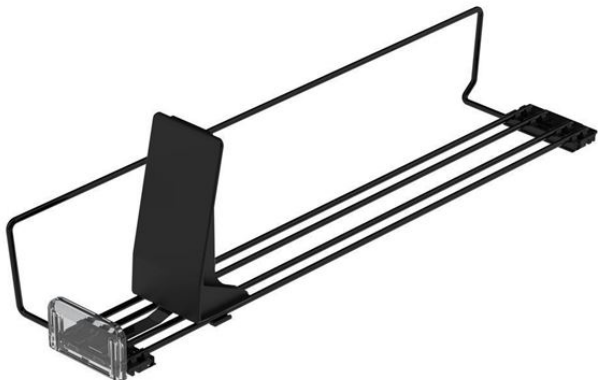

Product sheet:

PROXI ON SHELF WIRE (module petit / butée H. 40 mm / chevalet haut / force moyenne)

Structure en fil métallique **étroit** avec:

- 1 latéral télescopique en fil de fer
- Butée avant transparente 40 mm
- Chevalet haut H.130 mm avec ressort de force moyenne (la variante de 580 mm a des ressorts à force élevée)

- **Recommandé pour:** tablettes de chocolat (verticales)

Family details

Code	P.	Force	Nombre ressorts	Couleur	Conditionnement
PRB050380F2	380 mm	Moyenne	1 ressort	Noir	10 pcs
PRB050480F2	480 mm	Moyenne	1 ressort	Noir	10 pcs
PRB050580F3	580 mm	Haute	1 ressort	Noir	10 pcs