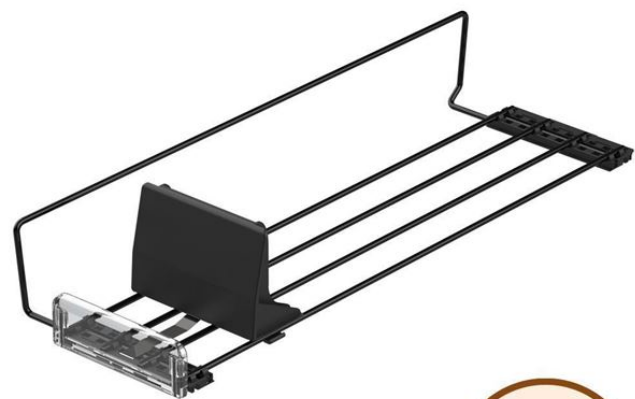

Product sheet:

PROXI ON SHELF WIRE (module large / butée H. 40 mm / chevalet bas / force moyenne)Structure en fil métallique **large** avec:

- 1 latéral télescopique en fil de fer
- Butée avant transparente haute 40 mm
- Chevalet bass H.80 mm avec ressort de force moyenne (la variante 580 mm avec 2 ressorts)

- **Recommandé pour:** barres de chocolat (horizontales)

Family details

| Code | P. | Force | Nombre ressorts | Couleur | Conditionnement |
|-------------|--------|---------|-----------------|---------|-----------------|
| PRB700380F2 | 380 mm | Moyenne | 1 ressort | Noir | 10 pcs |
| PRB700480F2 | 480 mm | Moyenne | 1 ressort | Noir | 10 pcs |
| PRB700580F2 | 580 mm | Moyenne | 1 ressort | Noir | 10 pcs |