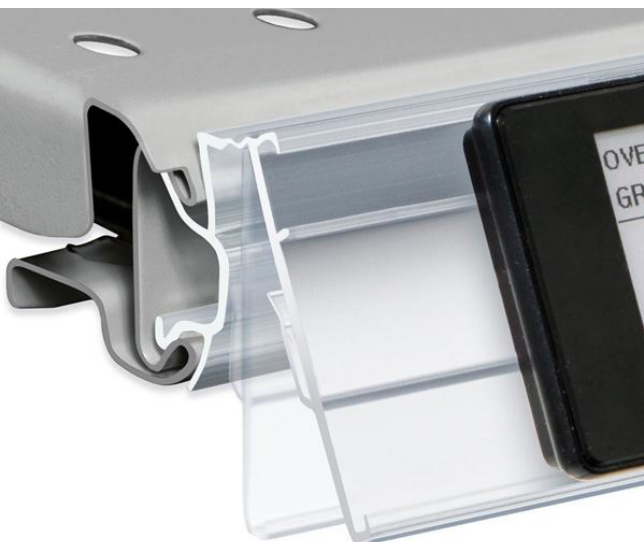

Product sheet:

PROFIL PIVOTANT POUR INTRAC IMZ25 v13 pour ESL Hanshow NEBULAR et POLARIS Pro

- Profil porte-étiquette en PVC transparent pour **Hanshow NEBULAR** et **POLARIS Pro**
 - Pour les étagères:
 - **Intrac IMZ25 v13**
 - Incluable avec clip d'inclinaison en "L" (vendue séparément)
- * Commande minimale : 3.000 mètres

Family details

Code	Description	L.	Couleur	Conditionnement	NB
NELIV13TR0988	Profile pour tablette	988 mm	Transparent	50 pcs	
NELIV13TR1318	Profile pour tablette	1318 mm	Transparent	50 pcs	
NELIV13TR____	Profile pour tablette	Taille spéciale	Transparent	50 pcs	*
NELIV13TR0045	Porte-étiquettes individuels	45 mm	Transparent	1000 pcs	
NELIV13TR0068	Porte-étiquettes individuels	68 mm	Transparent	1000 pcs	
ELDIS005TR0045	Distanziale a "L"	45 mm	Transparent	100 pcs	