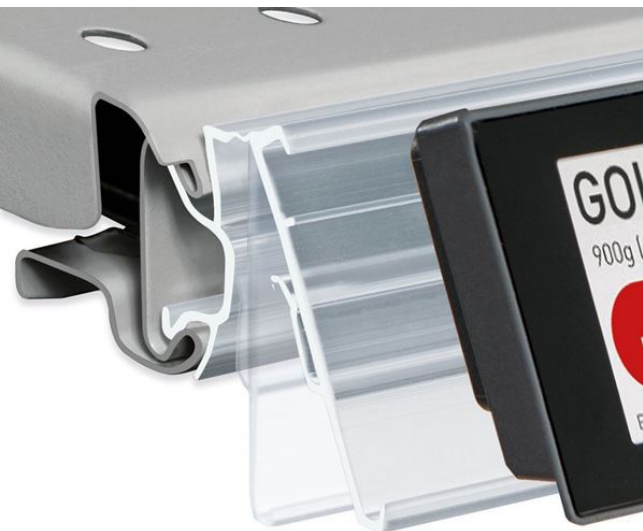

Product sheet:

PROFIL PIVOTANT POUR INTRAC IMZ25 pour SOLUM Newton

- Profil porte-étiquette en PVC transparent pour **SOLUM Newton**
- Pour les étagères:
 - **Intrac IMZ25 v13**
- Inclinaison avec clip d'inclinaison en "L" (vendue séparément)
- * Commande minimale : 3.000 mètres

Family details

Code	Description	L.	Couleur	Conditionnement	NB
SELIV13TR0988	Profile pour tablette	988 mm	Transparent	50 pcs	
SELIV13TR1318	Profile pour tablette	1318 mm	Transparent	50 pcs	
SELIV13TR_____	Profile pour tablette	Taille spéciale	Transparent	50 pcs	*
SELIV13TR0045	Porte-étiquettes individuels	45 mm	Transparent	1000 pcs	
SELIV13TR0068	Porte-étiquettes individuels	68 mm	Transparent	1000 pcs	
ELDIS005TR0045	Distanziale a "L"	45 mm	Transparent	100 pcs	