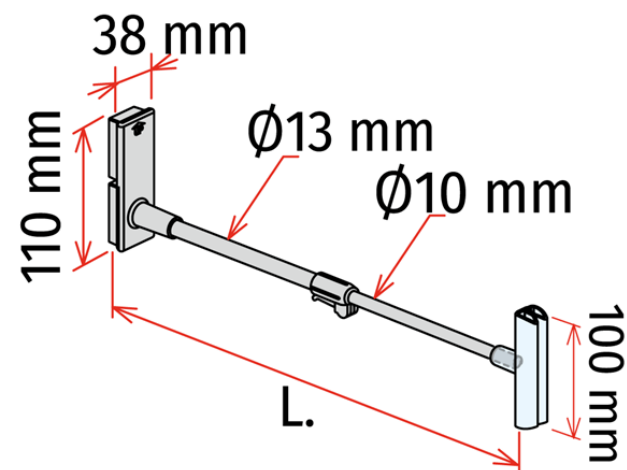

Product sheet:

POTENCE TÉLESCOPIQUE - avec pince 'ELITE

- Potence avec double base magnétique, tubes en aluminium
- Avec pince transparente « ELITE » pour messages de 1 à 5 mm
- Convient pour la fixation sur les fonds d'étagères

* Commande minimale : 100 pcs

Family details

Code	L.	Couleur	Conditionnement	NB
841274E	De 510 à 780 mm	Gris	10 pcs	
841299	Taille spéciale	Gris	10 pcs	*

Synco S.r.l.

21046 GURONE DI MALNATE (VA) - Via G. Pastore, 30
Tel. 0332/420.711 (10 linee ric. Autom.) Fax 0332/425.247
e-mail: sales@syncospa.com