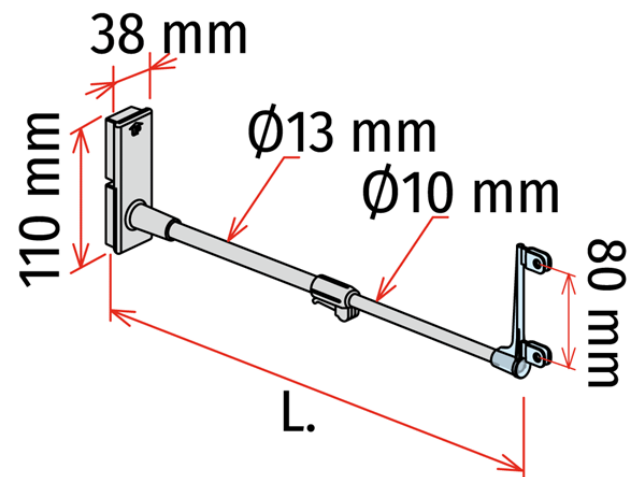

Product sheet:

POTENCE TÉLESCOPIQUE - avec bouchon à drapeau

- Cache drapeau avec double aimant pour messages à 2 trous (épaisseur jusqu'à 4 mm)
- Tubes en aluminium
- Convient pour la fixation au panneau arrière du rayonnage

* Commande minimale : 100 pcs

Family details

Code	L.	Couleur	Conditionnement	NB
841274PG	De 510 à 780 mm	Gris	10 pcs	
841299	Taille spéciale	Gris	10 pcs	*

Synco S.r.l.

21046 GURONE DI MALNATE (VA) - Via G. Pastore, 30
Tel. 0332/420.711 (10 linee ric. Autom.) Fax 0332/425.247
e-mail: sales@syncospa.com