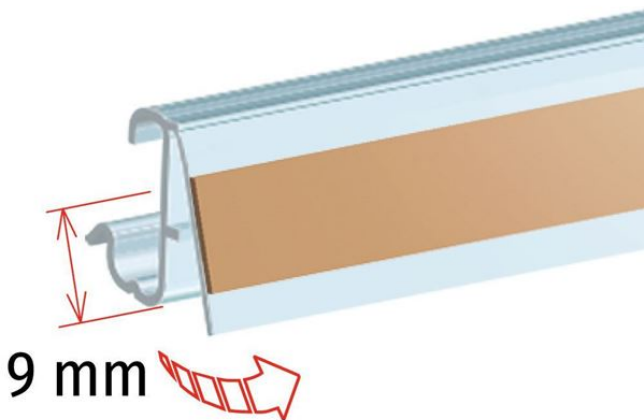

Product sheet:

PROFIL PIVOTANT POUR CEFLA SYSTEM10 OU FIL DOUBLE

- Support inclinable pour double fil ou Cefla System10
- Avec adhésif double face H. 9 mm pour fixer les marqueurs à l'étagère
- Couleur standard : transparent

Family details

Code

DS10400TR

Longueur

Special size

Couleur

Transparent

Synco S.r.l.