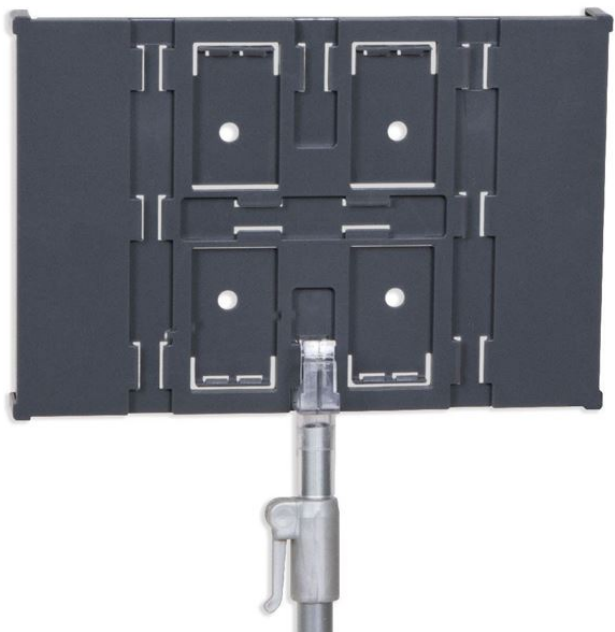

Product sheet:

PLAQUE ARRIÈRE AVEC GUIDES DE 9 ET 12 MM pour Solum 7.5"

- Permet de fixer et d'afficher l'étiquette à l'aide de nombreux accessoires grâce au guide de 9 et 12 mm

Family details

Code	L x H.	Trâneau	Matériel	Couleur	Conditionnement
PESG143	143 x H.212 mm	9 et 12 mm	PC	Noir	10 pcs