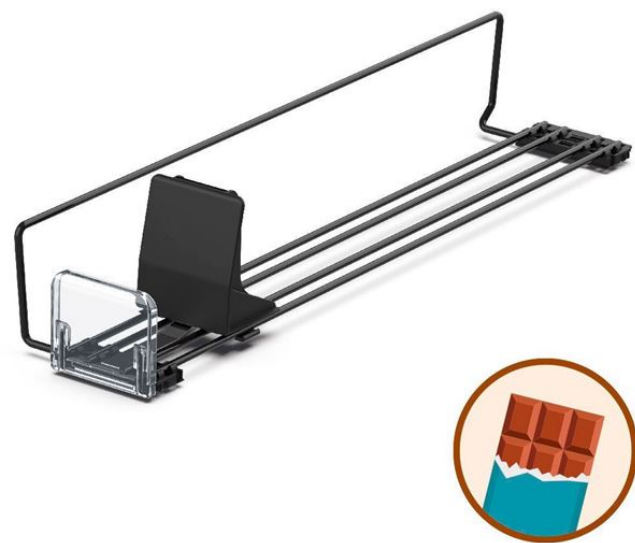

Product sheet:

PROXI ON SHELF WIRE (module petit / butée H. 60 mm / chevalet bas / force moyenne)Structure en fil métallique **étroit** avec:

- 1 latéral télescopique en fil de fer
- Butée avant transparente basse 60 mm
- Chevalet bass H.80 mm avec ressort de force moyenne
- **Recommandé pour:** tablettes de chocolat carrées

Family details

Code	P.	Force	Nombre ressorts	Couleur	Conditionnement
PRB100380F2	380 mm	Moyenne	1 ressort	Noir	10 pcs
PRB100480F2	480 mm	Moyenne	1 ressort	Noir	10 pcs
PRB100580F2	580 mm	Moyenne	1 ressort	Noir	10 pcs