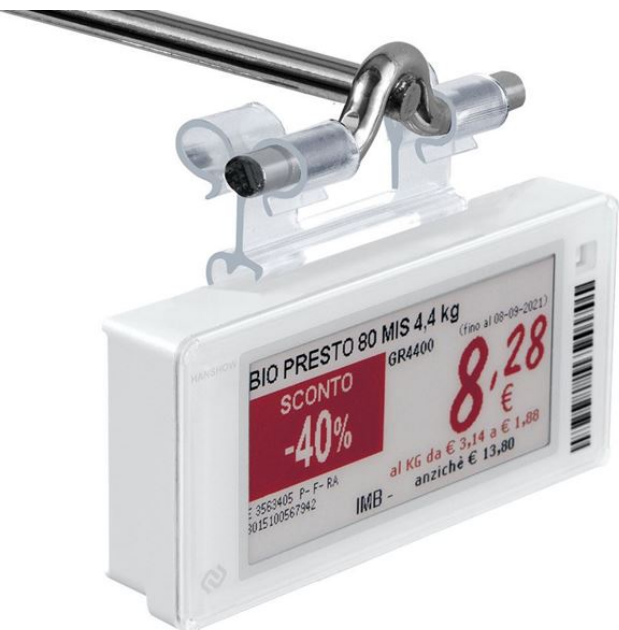

Product sheet:

PORTE-ÉTIQUETTE PIVOTANTE UNIVERSELLE POUR CROCHETS (2 INCLINAISON), ENCOCHE 22 MM pour Hanshow STELLAR Pro

- Porte-étiquette universel pour **Hanshow STELLAR Pro**
- Avec double inclinaison: verticale ou inclinée d'environ 30 ° (pour les positions les plus élevées)
- Pour broche en fil Ømax 6 mm, coupe centrale de 22 mm
- En PVC transparent extrudé

Family details

Code	L.	Coupe centrale	Pour cable Ø	Couleur	Conditionnement
PEUB22TR46	46 mm	22 mm	6,0 mm	Transparent	100 pcs

Synco S.r.l.

21046 GURONE DI MALNATE (VA) - Via G. Pastore, 30
 Tel. 0332/420.711 (10 linee ric. Autom.) Fax 0332/425.247
 e-mail: sales@syncospa.com