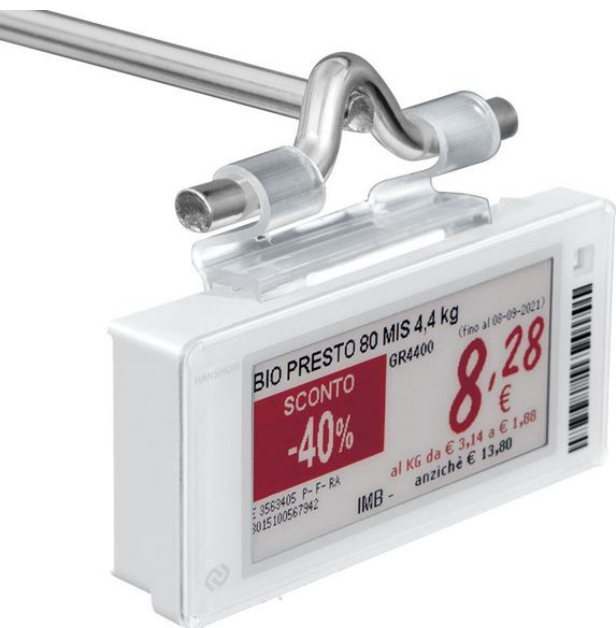

Product sheet:

**PORTE-ÉTIQUETTE PIVOTANTE POUR CROCHETS, ENCOCHE 22 MM pour  
Hanshow STELLAR Pro**

- Porte-étiquette pour **Hanshow STELLAR Pro**
- Pour broche en fil Ømax 6 mm, encoche de 22 mm
- En PVC transparent extrudé

**Family details**

Code	L.	Coupe centrale	Pour cable Ø	Couleur	Conditionnement
PELJB2201TR45	45 mm	22 mm	6,0 mm	Transparent	100 pcs

**Synco S.r.l.**

21046 GURONE DI MALNATE (VA) - Via G. Pastore, 30  
Tel. 0332/420.711 (10 linee ric. Autom.) Fax 0332/425.247  
e-mail: sales@syncospa.com