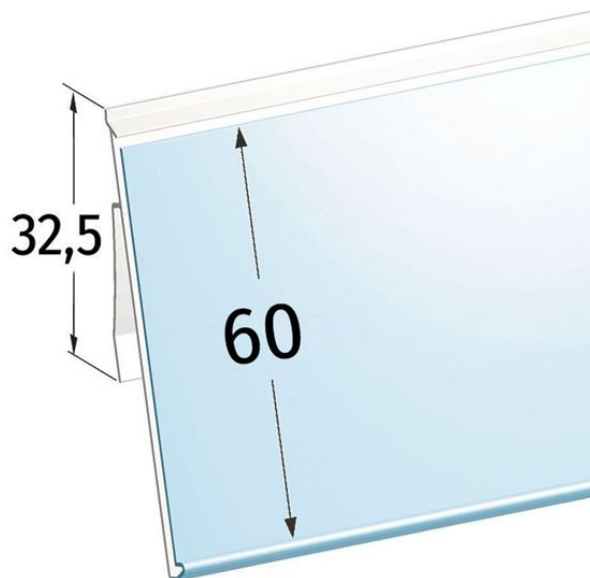

Product sheet:

PORTE ETIQUETTE UNIVERSEL INCLINÉ pour étagère OSCARTIELLE - ETIQUETTE H.MAX 40 MM

- Profil incliné universel avec rabat arrière de 32,5 mm
- Porte-prix pour étiquettes H.max 60 mm, sans ongle

- Pour meubles :
- **OSCARTIELLE**

* Commande minimale : 3.000 m

Family details

Code	H. volet arrière	Etiquette H.max	Couleur	Longueur	Conditionnement	NB
DS08860WH0988	32,5 mm	60 mm	Blanc	988 mm	75 pcs	*
DS08860WH1318	32,5 mm	60 mm	Blanc	1318 mm	75 pcs	*
DS08860TR0988	32,5 mm	60 mm	Transparent	988 mm	75 pcs	*
DS08860TR1318	32,5 mm	60 mm	Transparent	1318 mm	75 pcs	*