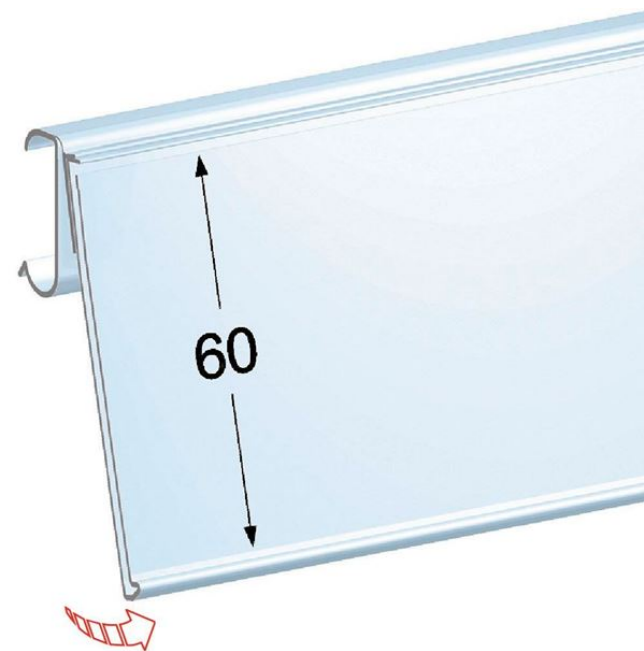

Product sheet:

PORTE ETIQUETTE POUR ETAGERE COSTAN (guide arrondi) - ETIQUETTE H.MAX 60 MM

- Profil porte-étiquette inclinable, pour étiquettes H.max. 60 mm, sans angle
- Porte-prix **combiné** à 2 profilés pour tablette/étagère **Costan** (guide arrondi)

Family details

Code	Etiquette H.max	Couleur	Longueur	Conditionnement
DS15660WH	60 mm	Blanc	Sur demande	40 pcs
DS15660TR	60 mm	Transparent	Sur demande	40 pcs

Synco S.r.l.

21046 GURONE DI MALNATE (VA) - Via G. Pastore, 30
Tel. 0332/420.711 (10 linee ric. Autom.) Fax 0332/425.247
e-mail: sales@syncospa.com