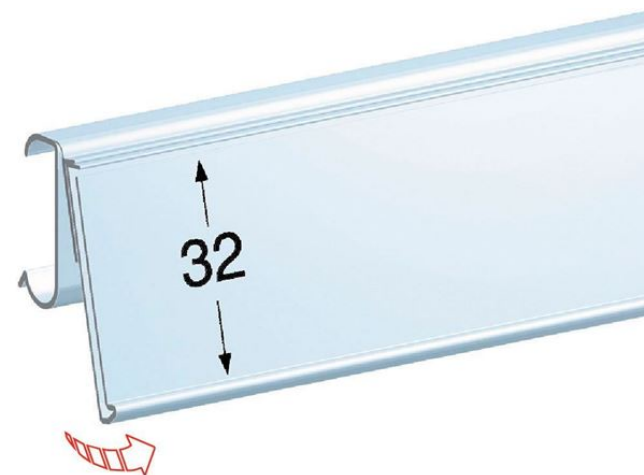

Product sheet:

**PORTE ETIQUETTE POUR ETAGERE COSTAN (guide arrondi) - ETIQUETTE H.MAX 32 MM**

- Profil porte-étiquette inclinable, pour étiquettes H.max. 40 mm, sans angle
- Porte-prix **combiné** à 2 profilés pour tablette/étagère **Costan** (guide arrondi)

**Family details**

Code	Etiquette H.max	Couleur	Longueur	Conditionnement
DS15632WH	32 mm	Blanc	Sur demande	60 pcs
DS15632TR	32 mm	Transparent	Sur demande	60 pcs

**Synco S.r.l.**

21046 GURONE DI MALNATE (VA) - Via G. Pastore, 30  
Tel. 0332/420.711 (10 linee ric. Autom.) Fax 0332/425.247  
e-mail: sales@syncospa.com