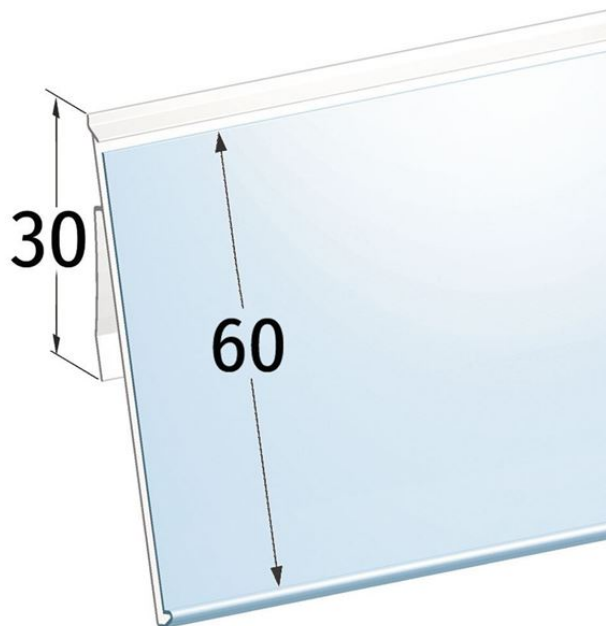

Product sheet:

PORTE ETIQUETTE UNIVERSEL INCLINÉ POUR ÉTAGÈRE SIDAC - ETIQUETTE H.MAX 60 MM

- Profil incliné universel avec rabat arrière de 30 mm
- Porte-prix pour étiquettes H.max 40 mm, sans onglet
- Pour meubles :
 - **Sidac** (nouveau modèle)

Family details

Code	H. volet arrière	Etiquette H.max	Couleur	Longueur	Conditionnement
DS08760EWH0988	30 mm	60 mm	Blanc	988 mm	75 pcs
DS08760EWH1318	30 mm	60 mm	Blanc	1318 mm	75 pcs
DS08760ETR0988	30 mm	60 mm	Transparent	988 mm	75 pcs
DS08760ETR1318	30 mm	60 mm	Transparent	1318 mm	75 pcs