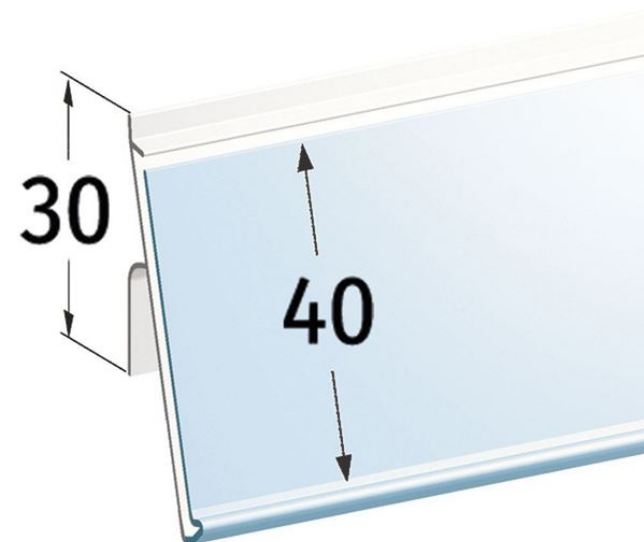

Product sheet:

PORTE ETIQUETTE UNIVERSEL INCLINÉ POUR ÉTAGÈRE SIDAC - ETIQUETTE H.MAX 40 MM

- Profil incliné universel avec rabat arrière de 30 mm
- Porte-prix pour étiquettes H.max 40 mm, sans onglet
- Pour meubles :
 - **Sidac** (nouveau modèle)

Family details

Code	H. volet arrière	Etiquette H.max	Couleur	Longueur	Conditionnement
DS08040EWH0988	30 mm	40 mm	Blanc	988 mm	100 pcs
DS08040EWH1318	30 mm	40 mm	Blanc	1318 mm	100 pcs
DS08040ETR0988	30 mm	40 mm	Transparent	988 mm	100 pcs
DS08040ETR1318	30 mm	40 mm	Transparent	1318 mm	100 pcs