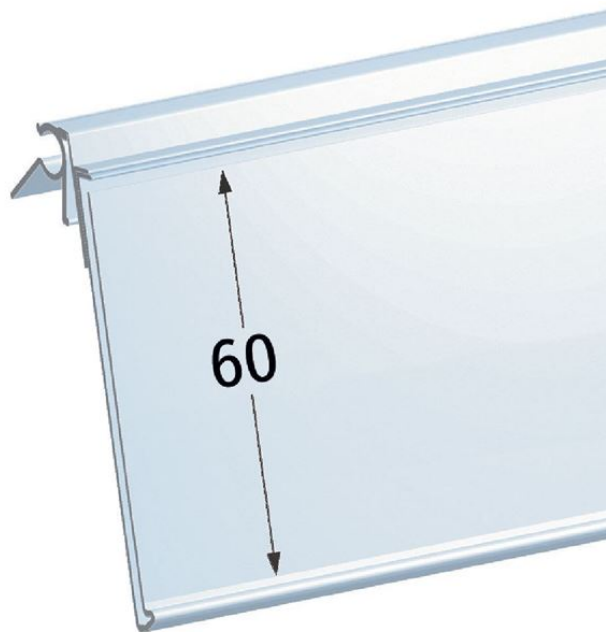

Product sheet:

PROFIL PORTE-ÉTIQUETTES INCLINABLE POUR TABLETTE FIL Ø 6 MM - ÉTIQUETTE H.MAX. 40 MM

- Profil porte-étiquette inclinable pur fil Ø 6 mm
- Pour étiquettes H.max. 60 mm, sans ongle
- Pour meubles :
 - Fil simple 6 mm
 - ELEA E9 wire
- * Produit couplé

Family details

Code	Étiquette H.max	Couleur	Longueur	Conditionnement	NB
DS13860WH	60 mm	Blanc	Sur demande	40 pcs	*
DS13860TR	60 mm	Transparent	Sur demande	40 pcs	*

Synco S.r.l.

21046 GURONE DI MALNATE (VA) - Via G. Pastore, 30
 Tel. 0332/420.711 (10 linee ric. Autom.) Fax 0332/425.247
 e-mail: sales@syncospa.com