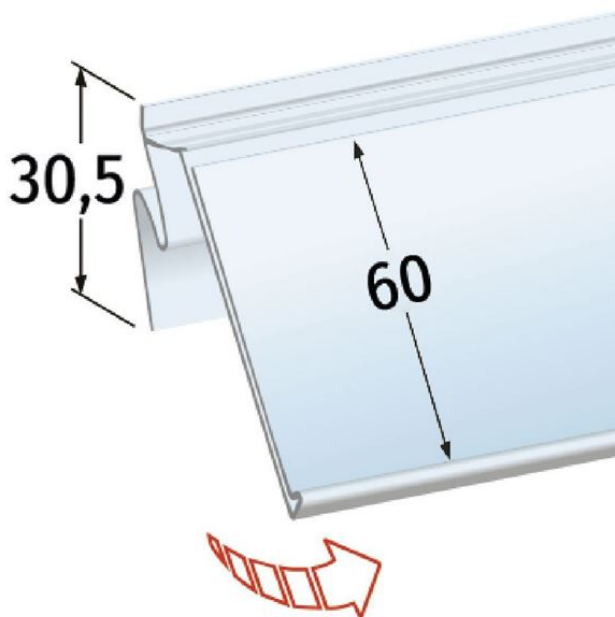

Product sheet:

**PORTE ETIQUETTE INCLINABLE POUR ETAGERE MONOBLOC CEFLA -
ETIQUETTE H.MAX 60 MM**

- Profil pivotant universel avec rabat arrière profilé H. 30,5 mm
 - Porte-prix pour étiquettes H.max 60 mm, sans angle
 - Profil pour tablette/étagère **Cefla monobloc**
- * Minimum de commande : 3.000 m

Family details

Code	Etiquette H.max	H. volet arrière	Couleur	Conditionnement	NB
DS06960FTR	60 mm	30,5 mm	Transparent	50 pcs	*

Synco S.r.l.

21046 GURONE DI MALNATE (VA) - Via G. Pastore, 30
Tel. 0332/420.711 (10 linee ric. Autom.) Fax 0332/425.247
e-mail: sales@syncospa.com