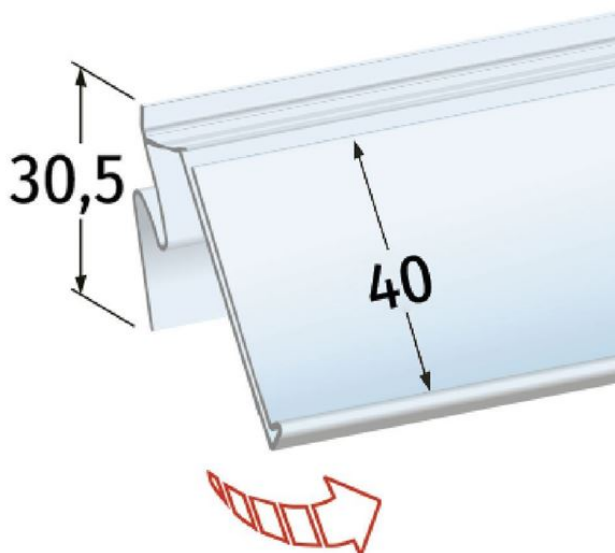

Product sheet:

**PORTE ETIQUETTE INCLINABLE POUR ETAGERE MONOBLOC CEFLA -
ETIQUETTE H.MAX 40 MM**

- Profil pivotant universel avec rabat arrière profilé H. 30,5 mm
 - Porte-prix pour étiquettes H.max 40 mm, sans angle
 - Profil pour tablette/étagère **Cefla monobloc**
- * Minimum de commande : 3.000 m

Family details

Code	Etiquette H.max	H. volet arrière	Couleur	Conditionnement	NB
DS06940FTR	40 mm	30,5 mm	Transparent	75 pcs	*

Synco S.r.l.

21046 GURONE DI MALNATE (VA) - Via G. Pastore, 30
Tel. 0332/420.711 (10 linee ric. Autom.) Fax 0332/425.247
e-mail: sales@syncospa.com