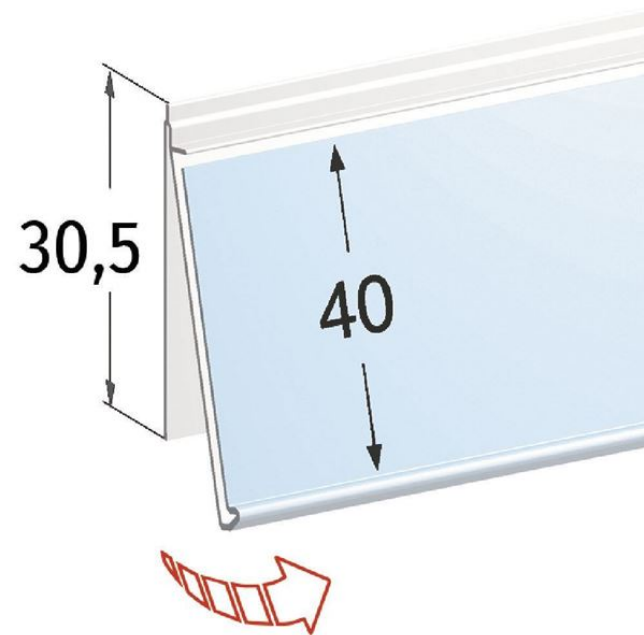

Product sheet:

PORTE ETIQUETTE UNIVERSAL INCLINABLE POUR ETAGERES MONOBLOC CEFLA et ZAF30 - ETIQUETTE H.MAX 40 MM

- Profil inclinable pour étiquettes H.max 40 mm, sans angle
- Volet arrière: 30,5 mm

- Pour tablettes/étagères :
 - **Cefla monobloc**
 - **ZAF 30** (guide en aluminium)

Family details

Code	Etiquette H.max	H. volet arrière	Couleur	Longueur	Conditionnement
DS06640FWH0988	40 mm	30,5 mm	Blanc	988 mm	125 pcs
DS06640FWH1318	40 mm	30,5 mm	Blanc	1318 mm	125 pcs
DS06640FTR0988	40 mm	30,5 mm	Transparent	988 mm	125 pcs
DS06640FTR1318	40 mm	30,5 mm	Transparent	1318 mm	125 pcs