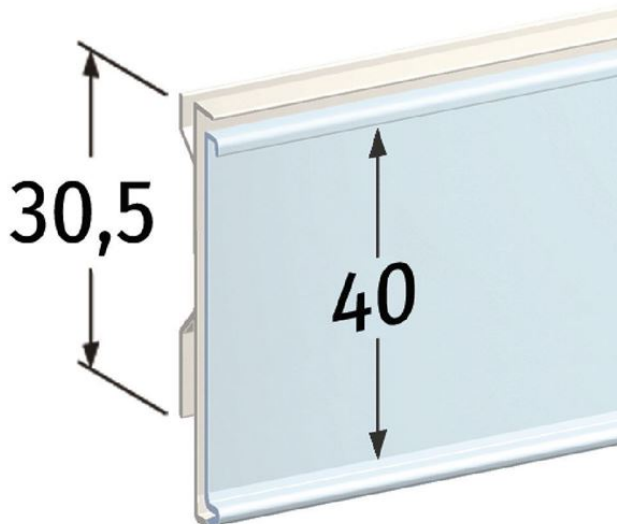

Product sheet:

PORTE ETIQUETTE POUR ETAGERE MONOBLOC CEFLA - ETIQUETTE H.MAX 40 MM

- Profil pour étiquettes H.max 40 mm, avec ongle
- Volet arrière: 30,5 mm

- Profil pour tablette/étagère **Cefla monobloc**

Family details

Code	Etiquette H.max	H. volet arrière	Couleur	Longueur	Conditionnement
DS09640TR0988	40 mm	30,5 mm	Transparent	988 mm	100 pcs
DS09640TR1318	40 mm	30,5 mm	Transparent	1318 mm	100 pcs

Synco S.r.l.