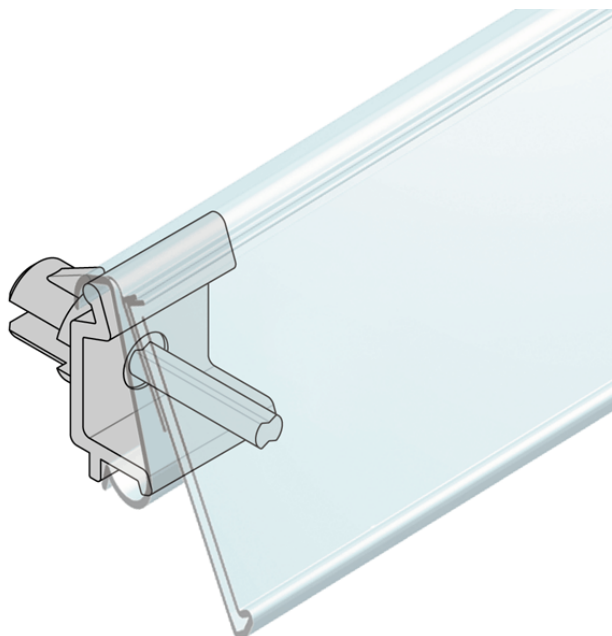

Product sheet:

CLIP DE SUPPORT PROFIL POUR TABLETTE RÉFRIGÉRATEUR

- En l'absence du profilé en aluminium, vous pouvez utiliser ce clip avec le profilé ci-dessus
- S'insère dans les trous de la plupart des étagères des comptoirs réfrigérés sur le marché
- **NB:** Vérifiez la compatibilité avec l'étagère existante avant de commander

Family details

Code

744PELPWH

Couleur

Blanc

Conditionnement

100 pcs

Synco S.r.l.