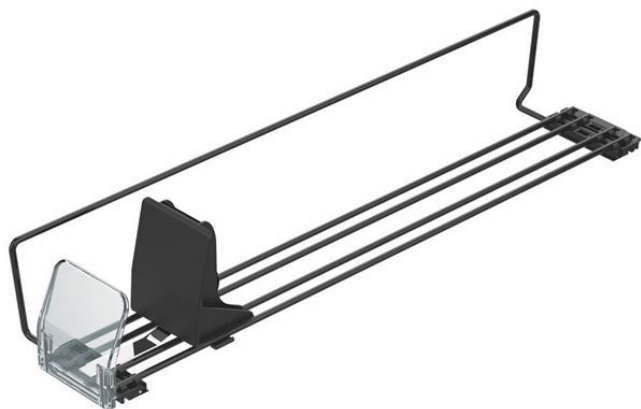

Product sheet:

PROXI ON SHELF WIRE (module petit / butée inclinée / chevalet bas / force faible)Structure en fil métallique **étroit** avec:

- 1 latéral télescopique en fil de fer
- Butée avant transparente inclinée haute 75 mm
- Chevalet bas H.80 mm avec ressort de force faible (la variante de 580 mm a des ressorts de force moyenne)

- **Recommandé pour:** charcuterie et fromages en portions individuelles

Family details

Code	P.	Force	Nombre ressorts	Couleur	Conditionnement
PRB300380F1	380 mm	Faible	1 ressort	Noir	10 pcs
PRB300480F1	480 mm	Faible	1 ressort	Noir	10 pcs
PRB300580F2	580 mm	Moyenne	1 ressort	Noir	10 pcs