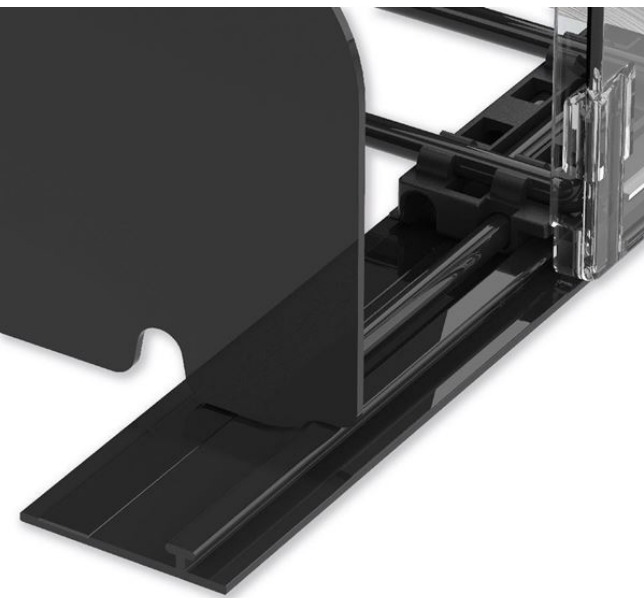

Product sheet:

**PROXI ON SHELF Rail FRONTAL magnétique pour poussoirs à poser**

- Rail en plastique noir pour fixer les poussoirs sur le devant de la tablette
- Avec bande magnétique H. 25 mm
- Aussi disponible avec adhésive

**NB:** Convient également aux séparateurs de la série 5**Family details**

<b>Code</b>	<b>Longueur</b>	<b>Attaque</b>	<b>Couleur</b>	<b>Conditionnement</b>
DXPRAMA00BK1000	1000 mm	Magnétique	Noir	2 pcs
DXPRAMA00BK1250	1250 mm	Magnétique	Noir	2 pcs
DXPRAMA00BK1330	1330 mm	Magnétique	Noir	2 pcs