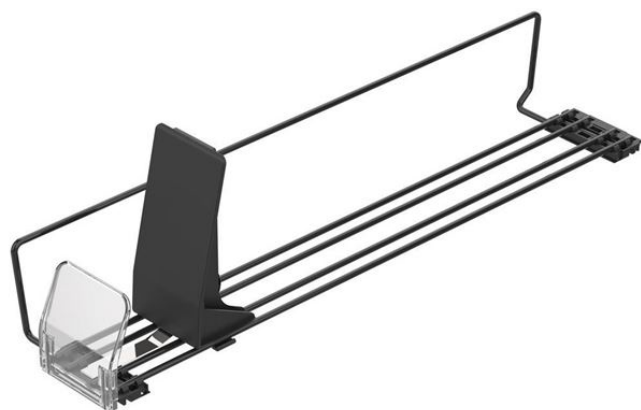

Product sheet:

PROXI ON SHELF WIRE (module petit / butée inclinée / chevalet haut / force moyenne)

Structure en fil métallique **étroit** avec:

- 1 latéral télescopique en fil de fer
- Butée avant transparente inclinée haute 75 mm (sans rails de porte de prix)
- Chevalet haut H. 130 mm avec ressort de force moyenne (la variante de 580 mm a des ressorts à force élevée)

• **Recommandé pour:** charcuterie et fromages en portions individuelles, fromage râpé et saucisses de Francfort

Family details

Code	P.	Force	Nombre ressorts	Couleur	Conditionnement
PRB350380F2	380 mm	Moyenne	1 ressort	Noir	10 pcs
PRB350480F2	480 mm	Moyenne	1 ressort	Noir	10 pcs
PRB350580F3	580 mm	Haute	1 ressort	Noir	10 pcs