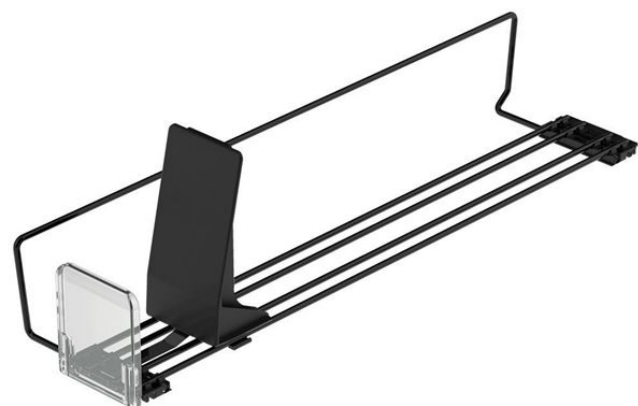

Product sheet:

**PROXI ON SHELF WIRE (module petit / butée H.80 mm / chevalet haut / force moyenne)**Structure en fil métallique **étroit** avec:

- 1 latéral télescopique en fil de fer
- Butée avant transparente haute 80 mm
- Chevalet haut H. 130 mm avec ressort de force moyenne (la variante de 580 mm a des ressorts à force élevée)

• **Recommandé pour:** charcuterie et fromages en portions individuelles, fromage râpé, saucisses de Francfort, produits végétaliens et sucreries en petits emballages

**Family details**

Code	P.	Force	Nombre ressorts	Couleur	Conditionnement
PRB250380F2	380 mm	Moyenne	1 ressort	Noir	10 pcs
PRB250480F2	480 mm	Moyenne	1 ressort	Noir	10 pcs
PRB250580F3	580 mm	Haute	1 ressort	Noir	10 pcs